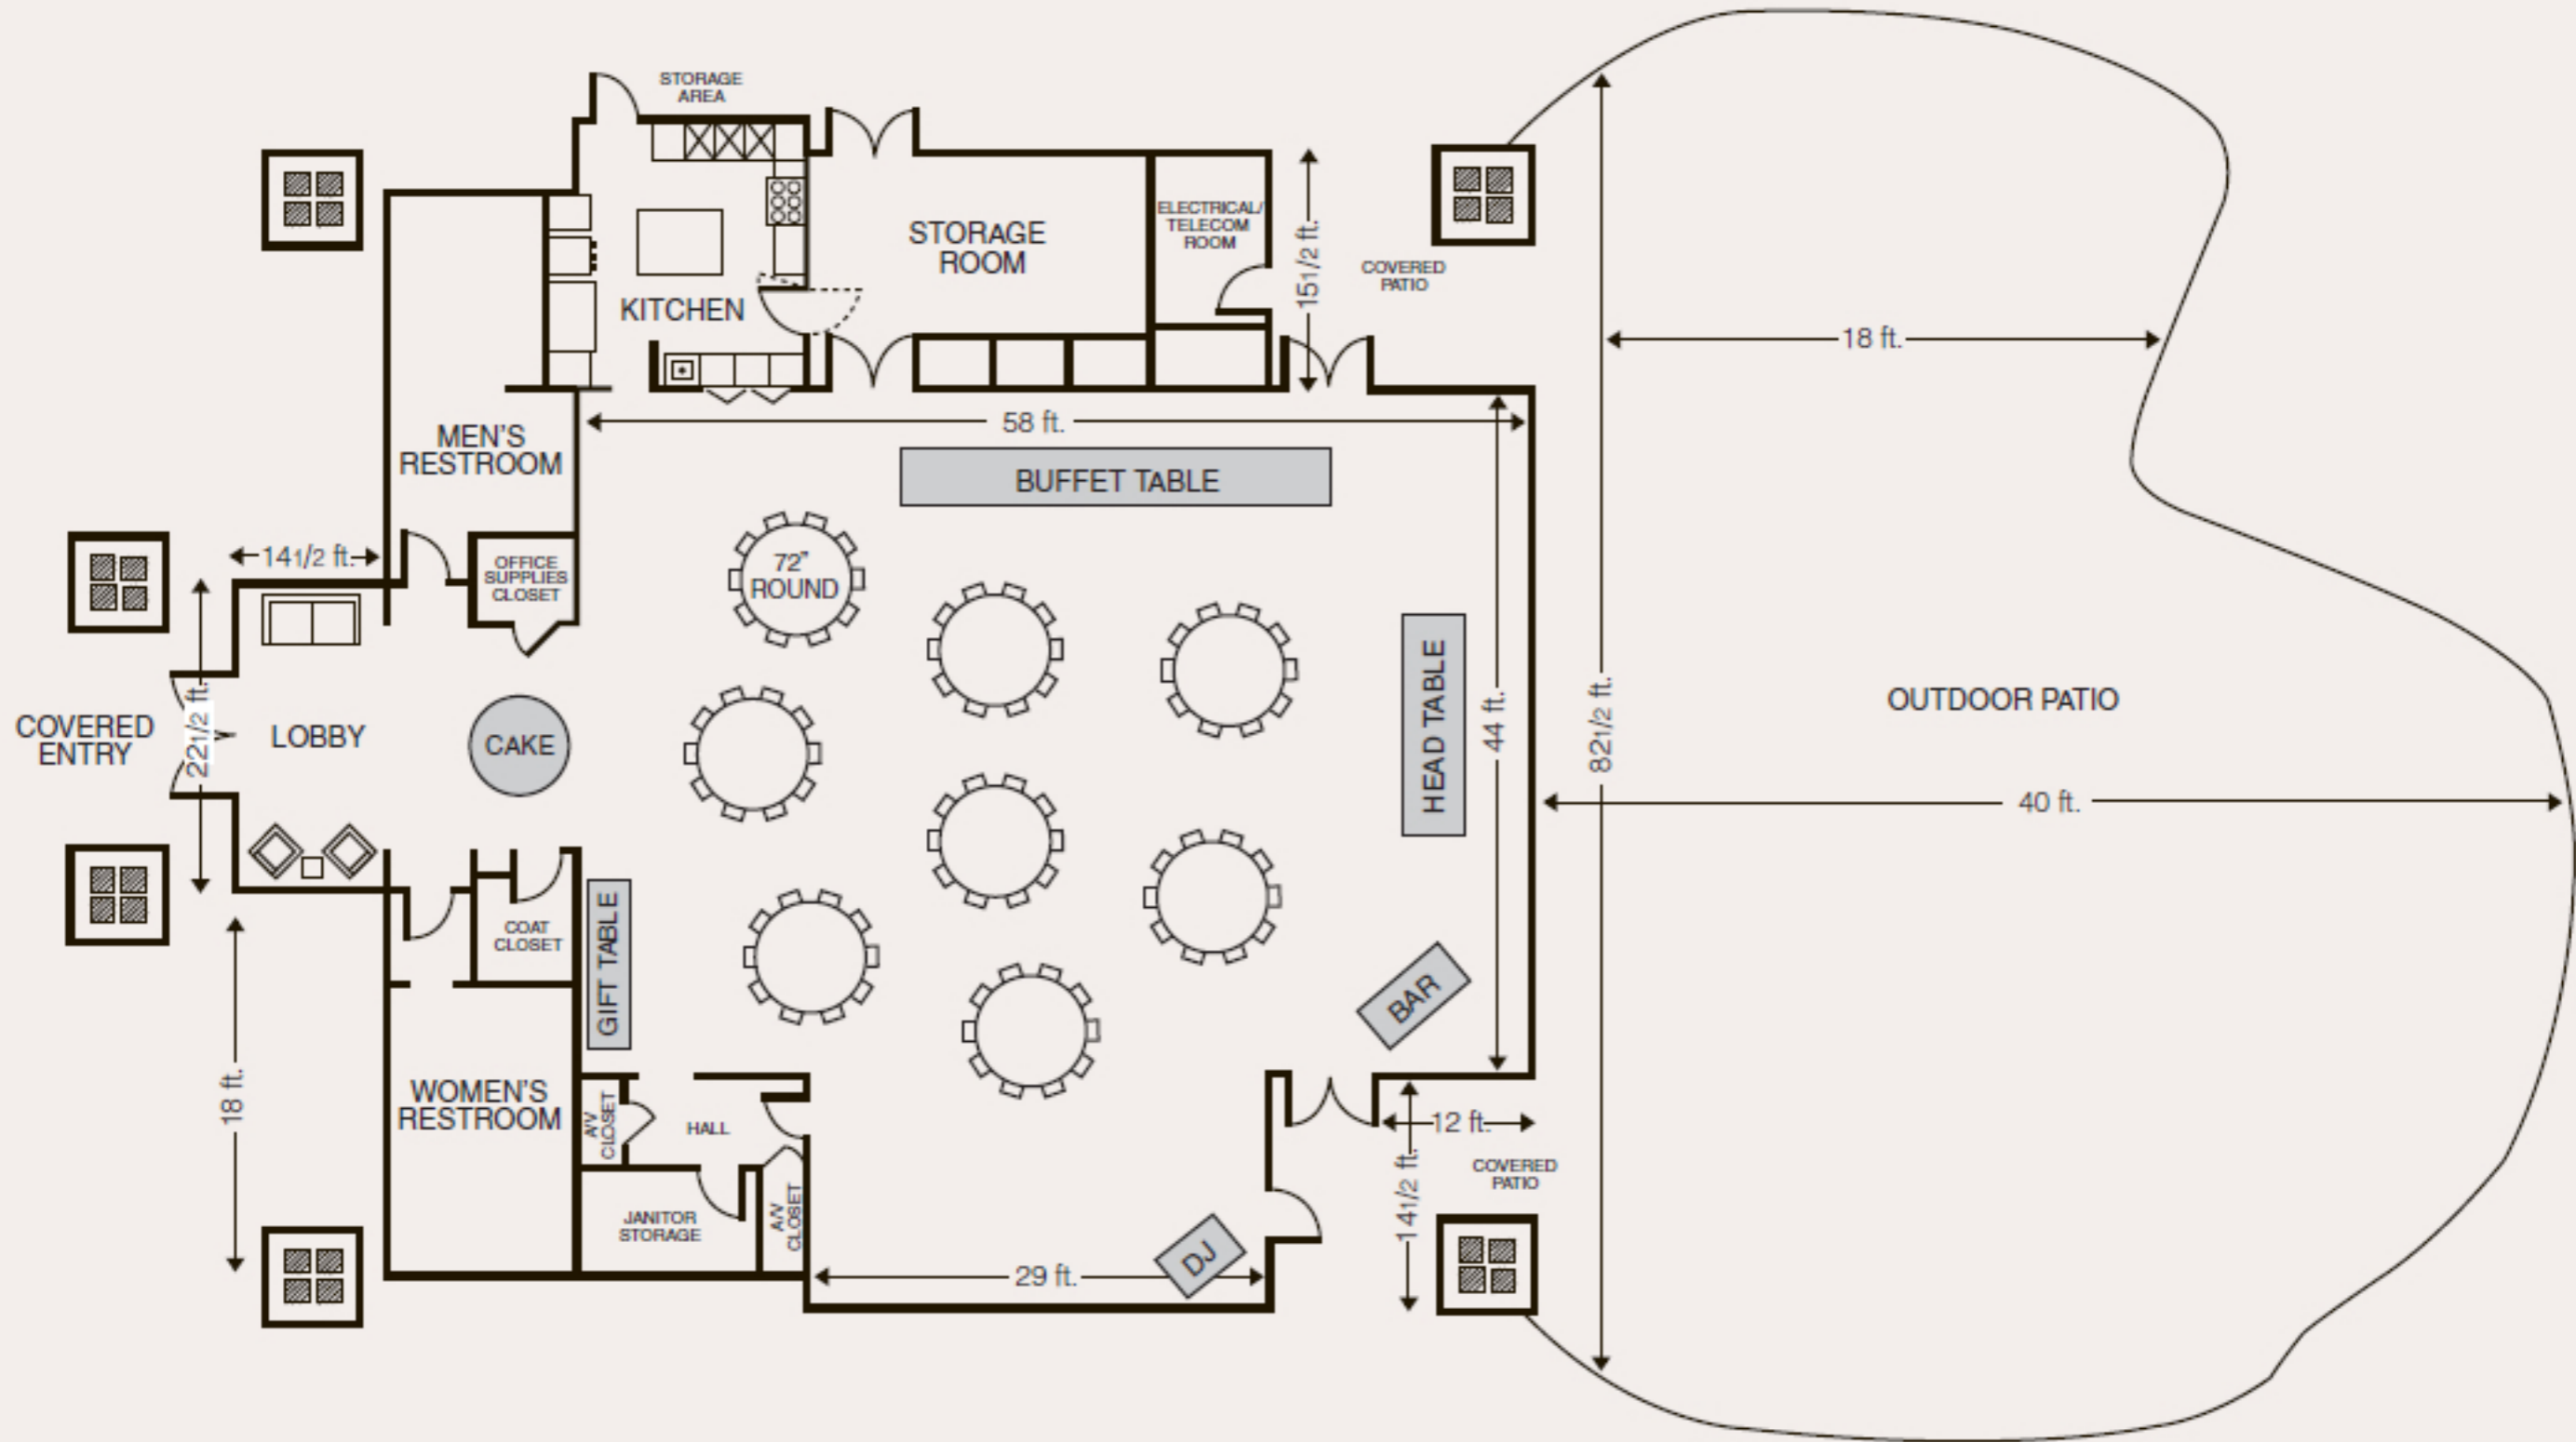

*Typical layout 51-99 guests*

**Donovan Pavilion**  
VAIL