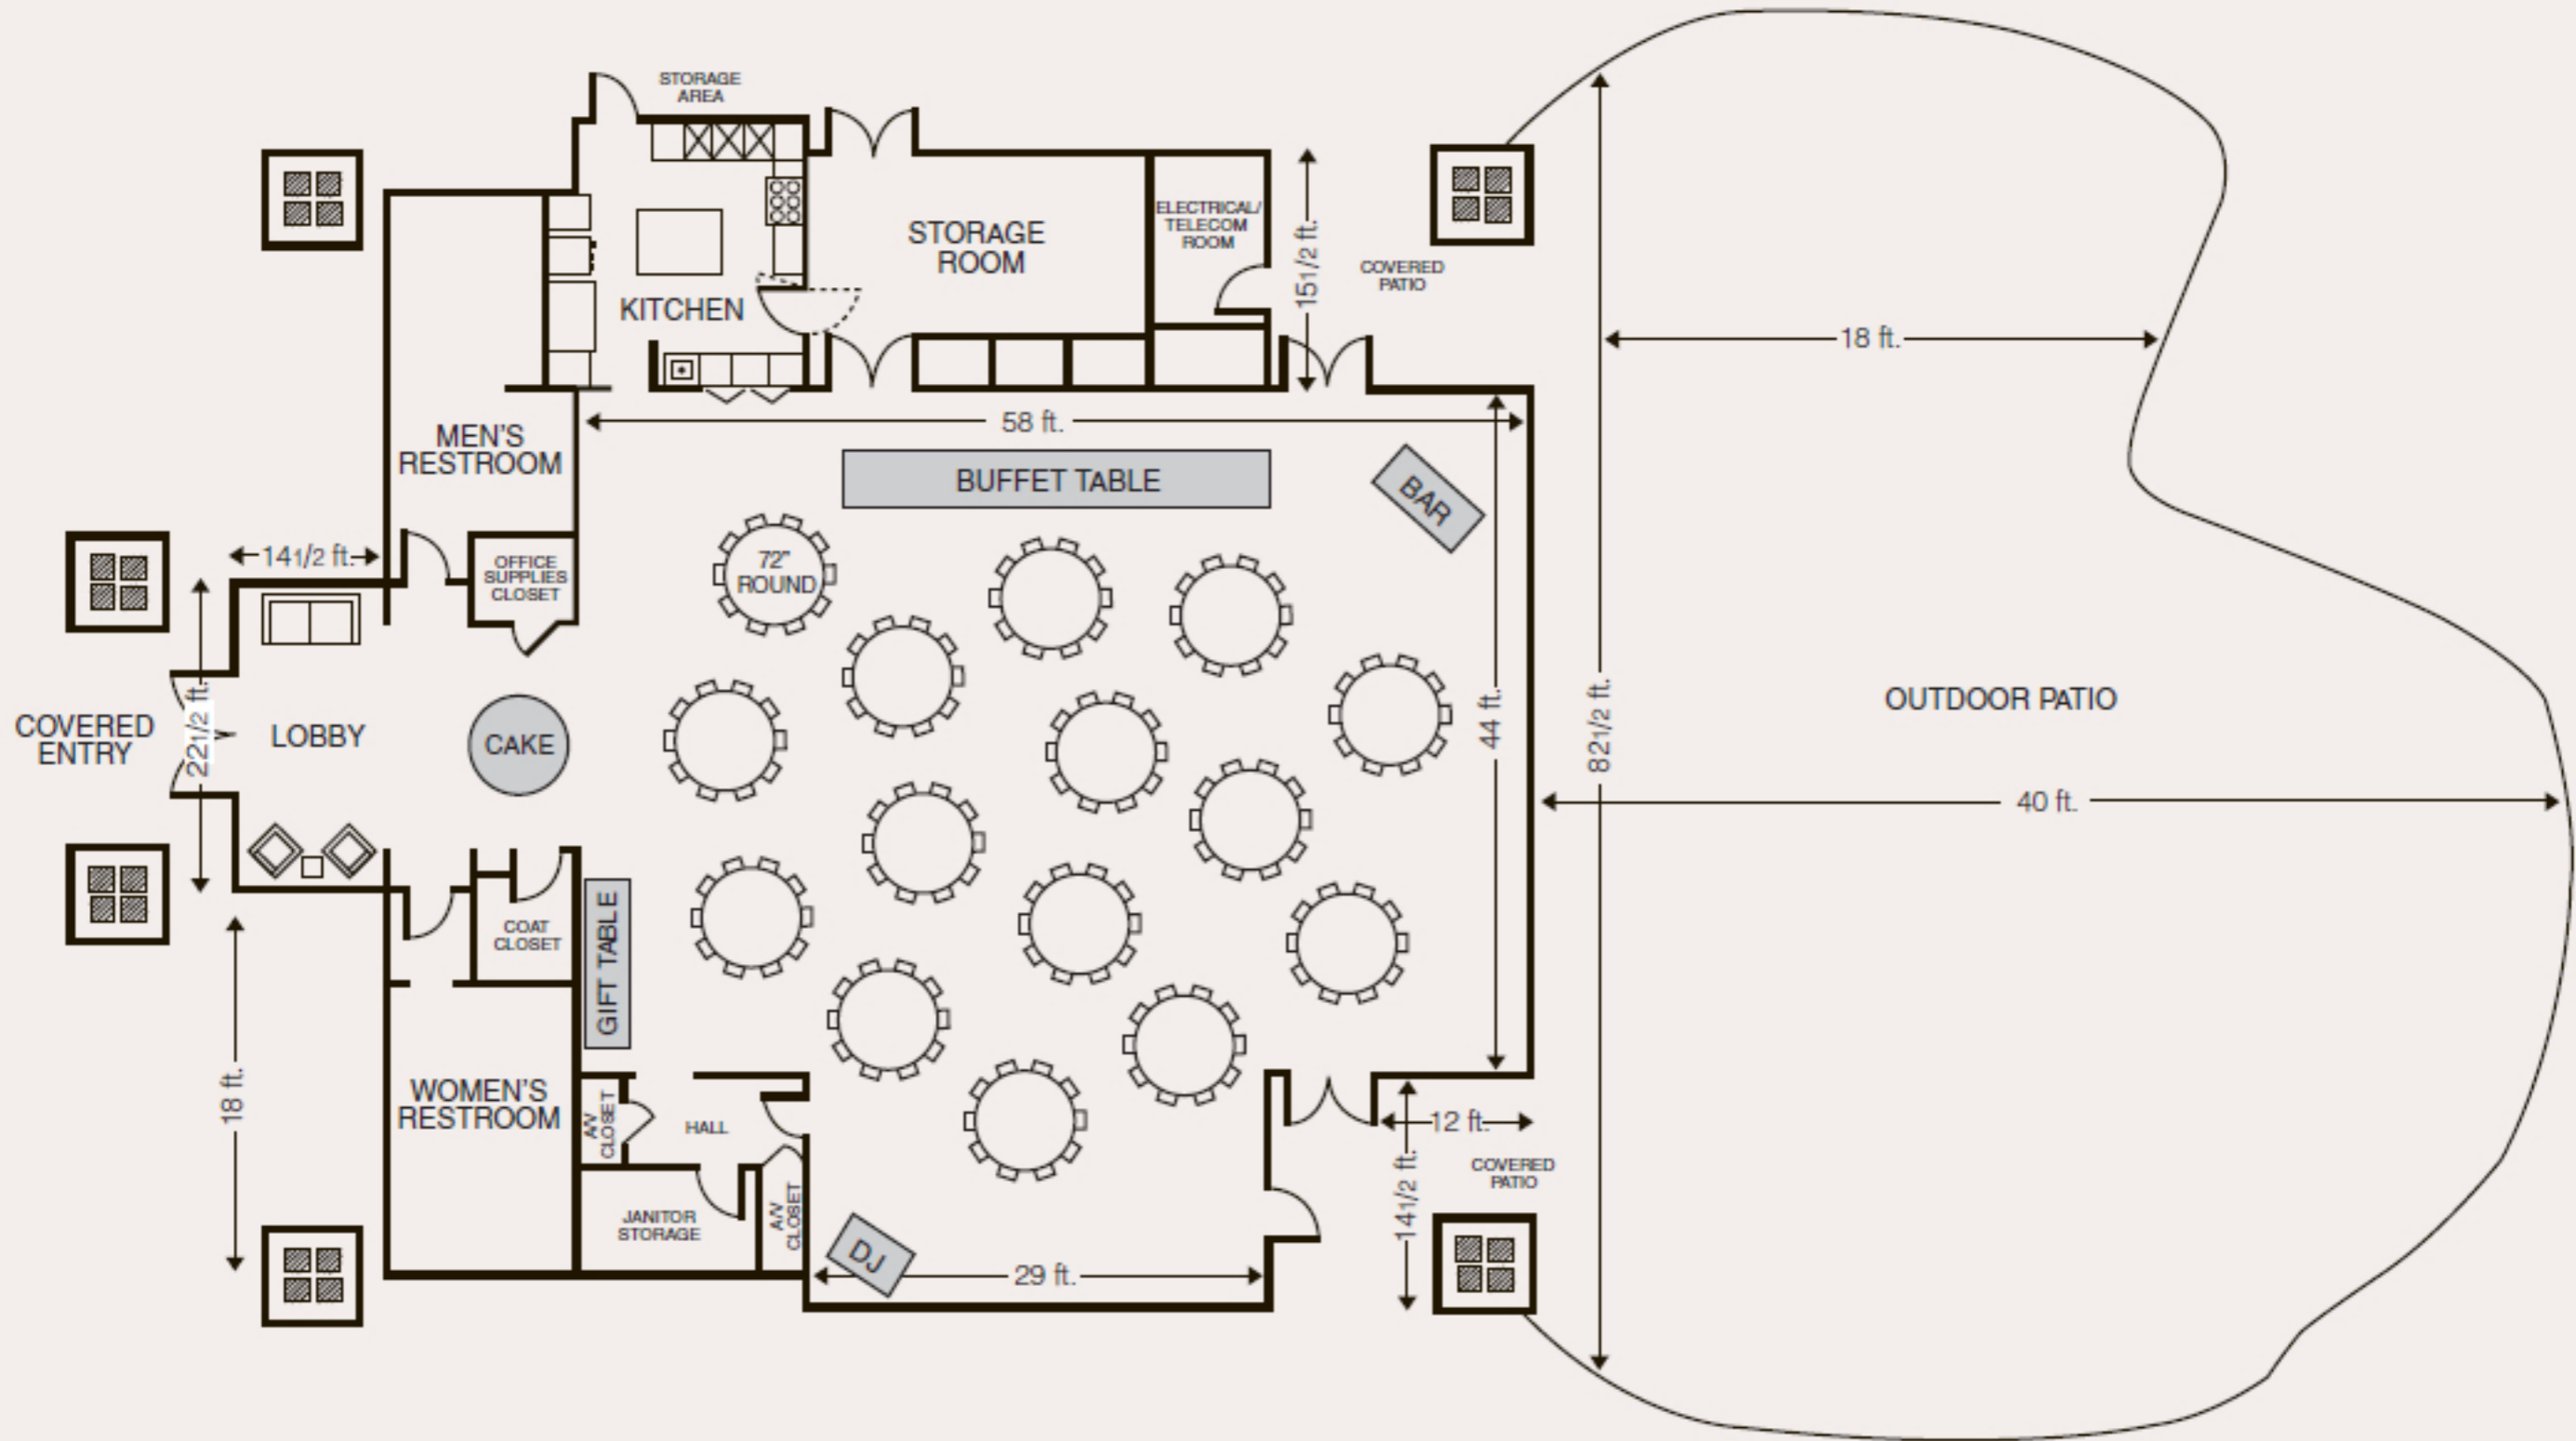

*Typical layout 150-199 guests*

**Donovan Pavilion**  
V A I L